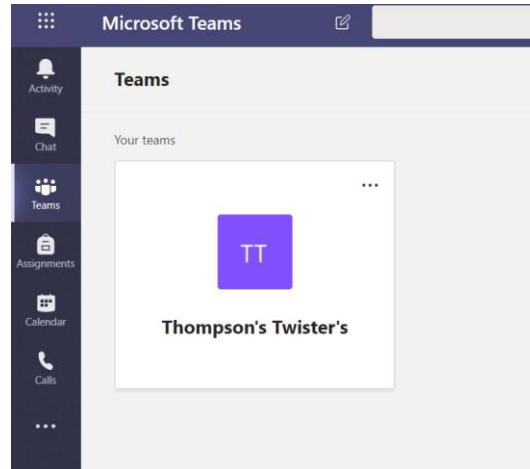

Password

Sign in

Enter domain\username and your password to login.
(Example: student\smith)

For login problems, please contact service desk at 713-892-7378

Al entrar usted debe de ver varios iconos de aplicaciones que su estudiante puede usar. Haga clic en la aplicación Teams ; tiene la opción de instalarla en su computadora.

Good afternoon, Jackson

Start new Outlook OneDrive Word Excel PowerPoint OneNote SharePoint Teams Sway

Install Office

All apps

Aquí estarán las páginas que su estudiante puede acceder. Haga clic para comenzar.