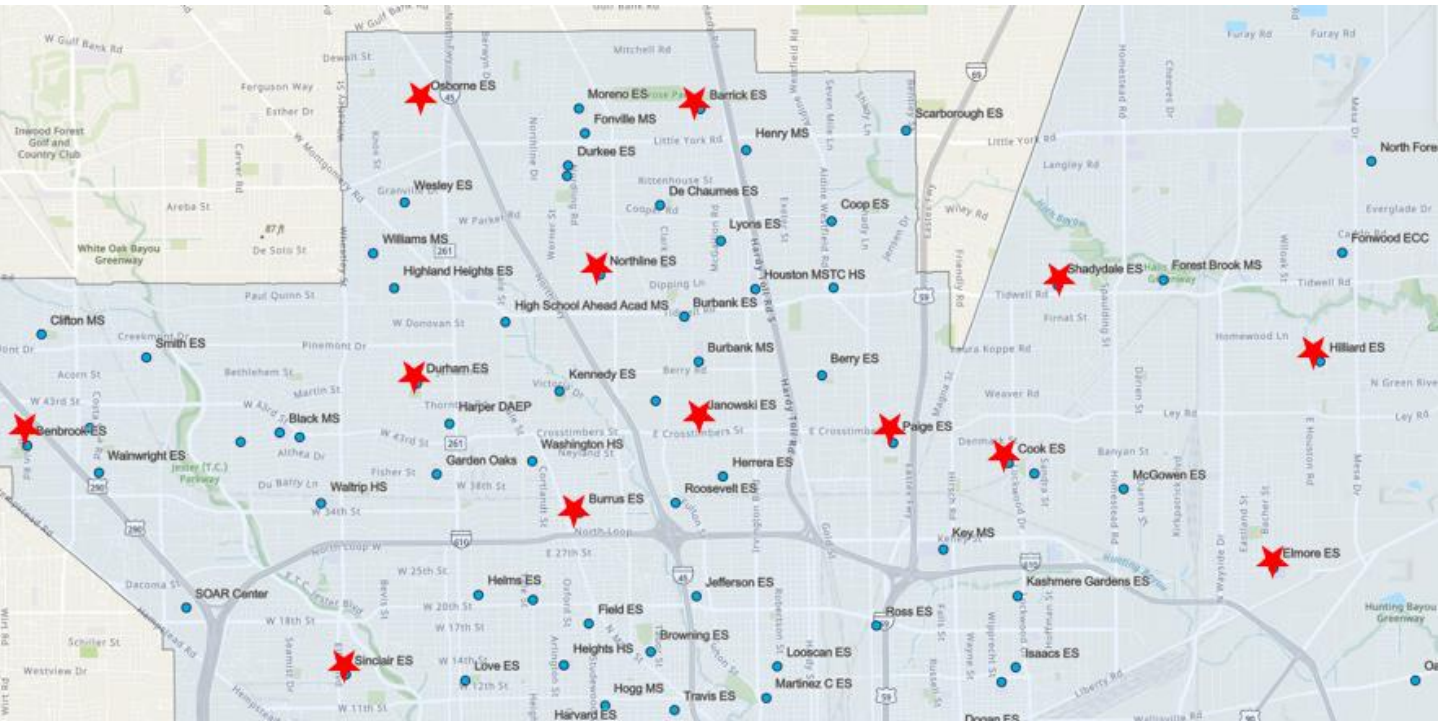

### Shuttle Locations:

#### Pick up locations

1. Benbrook ES
2. Durham ES
3. Sinclair ES
4. Osborne ES
5. Burrus ES
6. Hilliard ES
7. Shadydale ES
8. Cook ES
9. Elmore ES
10. Barrick ES
11. Paige ES
12. Northline ES
13. Janowski ES

# VIAJE

A APOYOS ESTUDIANTILES DE HISD  
2º FERIA ANUAL  
**DE SALUD Y BIENESTAR**

*“Tu pasaporte para una mejor salud”*

¡Vístase de Verde para Promover el Mes de Concientización de la Salud Mental!

**Sábado, 18 de mayo | 9AM – 2PM**  
**Escuela Preparatoria HOUSTON MSTC**  
9400 Irvington Blvd., Houston, TX. 77076

## Enlace de Transportación Sabado, Mayo 18

 =centros de transporte