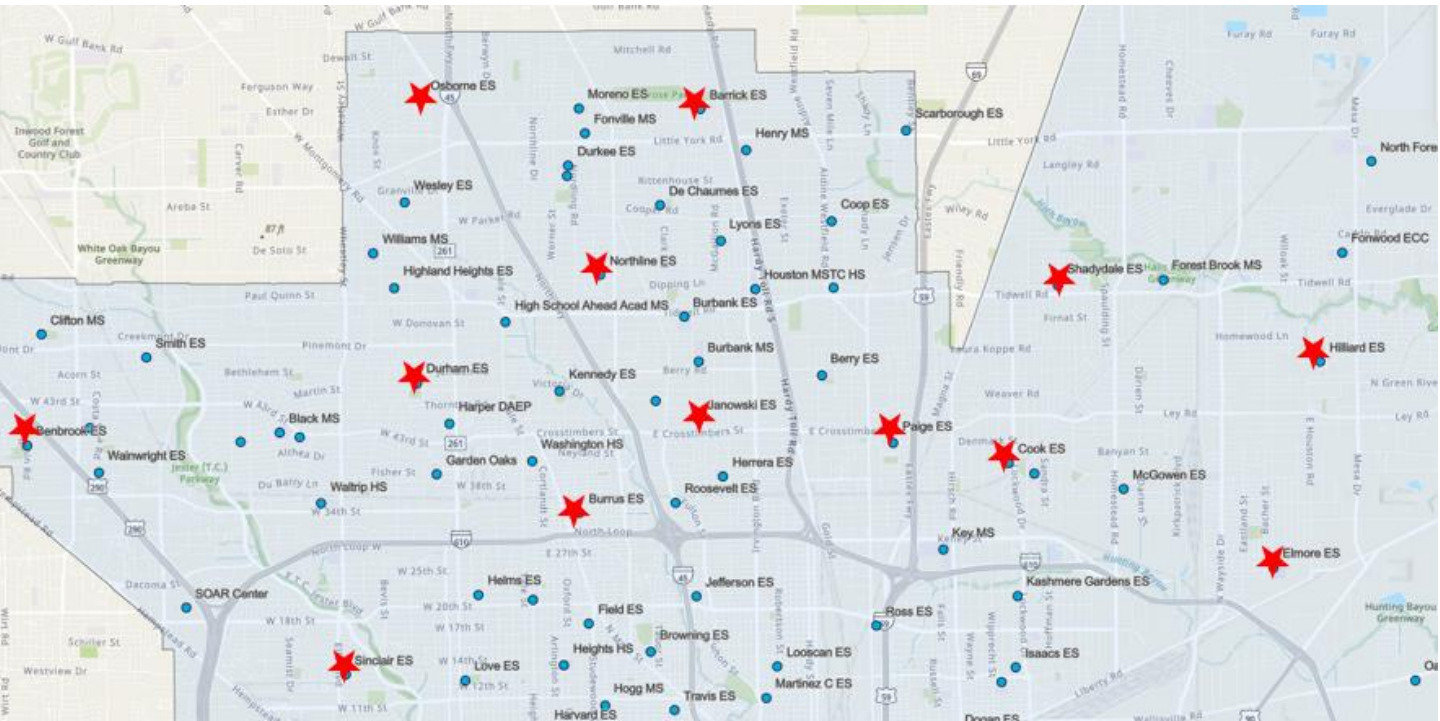

HOUSTON INDEPENDENT SCHOOL DISTRICT

Transportation Shuttles Saturday, May 18th

★ = Bus Hub

Shuttle Locations:

Pick up locations

1. Benbrook ES
2. Durham ES
3. Sinclair ES
4. Osborne ES
5. Burrus ES
6. Hilliard ES
7. Shadydale ES
8. Cook ES
9. Elmore ES
10. Barrick ES
11. Paige ES
12. Northline ES
13. Janowski ES

Transportation Schedule

Buses are scheduled to leave every campus at 8:30 AM and 8:45 AM and depart every hour from each site.

The final shuttle from the event will leave at 2:00 PM, bringing you back to your original shuttle pick-up point.

We look forward to seeing you at the event!