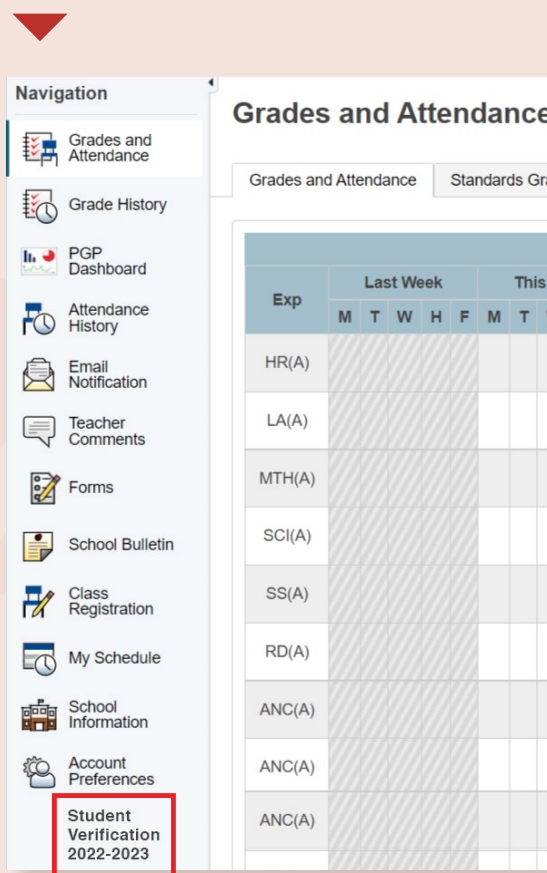

VERIFICACIÓN DEL ESTUDIANTE

Para los estudiantes que actualmente estudian en HISD y regresarán para el ciclo escolar 2022 – 2023, es necesario completar un formulario de verificación en el Portal de Padres de HISD Connect.

1. Abra una sesión en su cuenta del portal de padres de HISD.
2. Haga clic en la pestaña de su estudiante.

3. En el lado izquierdo de la pantalla del Portal de padres haga clic en **Student Verification 2022-2023**.