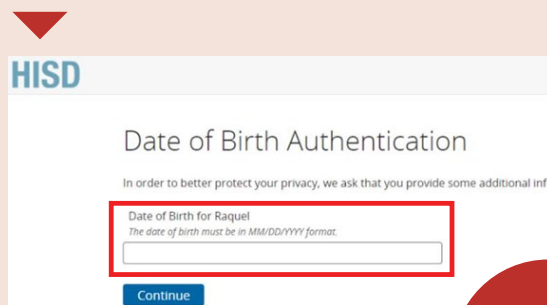

5. Comience a llenar el formulario de verificación.