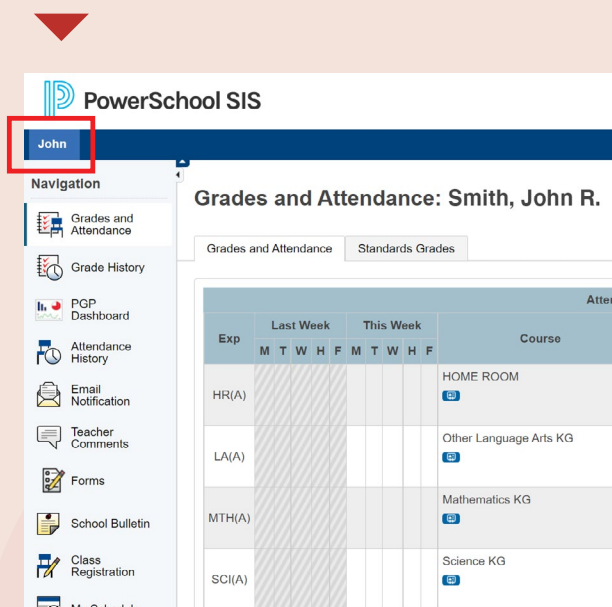

VERIFICACIÓN DEL ESTUDIANTE

Para los estudiantes que actualmente estudian en HISD y regresarán para el ciclo escolar 2022 – 2023, es necesario completar un formulario de verificación en el Portal de Padres de HISD Connect.

1. Abra una sesión en su cuenta del portal de padres de HISD.
2. Haga clic en la pestaña de su estudiante.

3. En el lado izquierdo de la pantalla del Portal de padres haga clic en **Student Verification 2022-2023**.