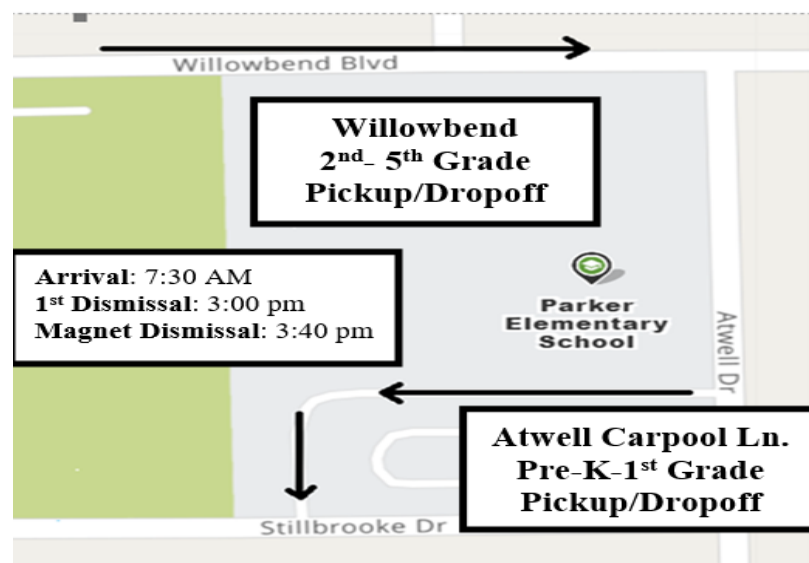

### **DROP-OFF/PICK UP PROCEDURES:**

To ensure the safety of all students, faculty and staff, please read the traffic bulletin carefully.

**Please do not drop any child off at school before 7:00 a.m., they will NOT be allowed into the building until 7:00 a.m.**

**Where do I safely drop my child off in the morning & pick them up in the afternoon?**

- **Pickup Locations –**
  - Carpool lane on Atwell Drive
  - Willowbend Gate
  
- **3:00 p.m. Dismissal Locations –**
  - Pre-K through 1<sup>st</sup> Grade – Carpool Lane on Atwell Drive
  - 2<sup>nd</sup> -5<sup>th</sup> Grade – Willowbend Gate
  
- **3:40 p.m. Magnet Dismissal Location –**
  - Carpool Lane on Atwell Drive
  
- **Atwell & Willowbend are moving carpool lanes, please remain in your car and wait patiently for your child.**
  
- **It is not safe to drop off your child anywhere that is NOT monitored by a crossing guard. See the map below to show arrival and dismissal locations:**

**¿Dónde dejo a mi hijo de manera segura por la mañana y lo recojo por la tarde?**

- Ubicaciones de recogida -
  - Carril para viajes compartidos en Atwell Drive
  - Puerta Willowbend
- 3:00 pm Ubicaciones de salida -
  - Pre-K hasta 1<sup>st</sup> Grado: Carpool Lane en Atwell Drive
  - 2<sup>nd</sup> -5<sup>th</sup> Grado - Puerta Willowbend
- 3:40 pm Lugar de salida Magnet -
  - Carpool Lane en Atwell Drive
- **Atwell & Willowbend están moviendo carriles para viajes compartidos, por favor permanezca en su automóvil y espere pacientemente a su hijo.**
- **No es seguro dejar a su hijo en ningún lugar que NO esté supervisado por un guardia de cruce. Vea el mapa a continuación para mostrar los lugares de llegada y salida:**