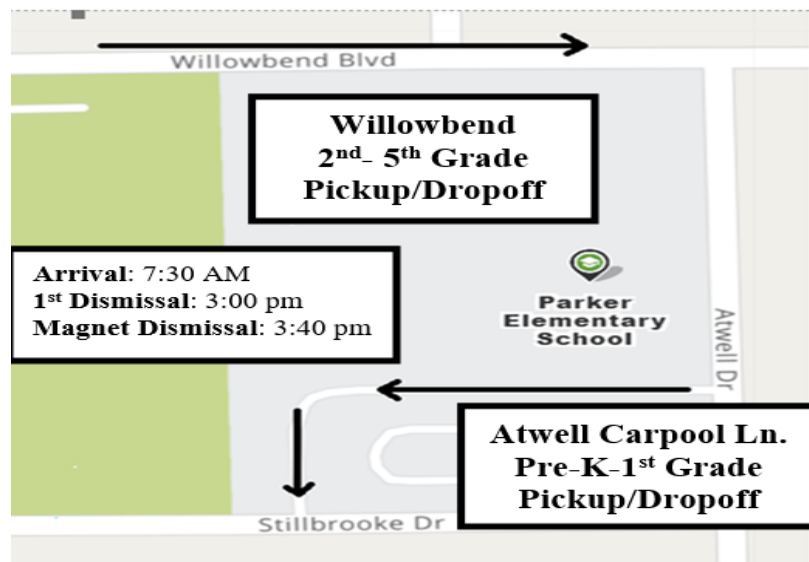

### **DROP-OFF/PICK UP PROCEDURES:**

To ensure the safety of all students, faculty and staff, please read the traffic bulletin carefully.

**Please do not drop any child off at school before 7:10 a.m., they will NOT be allowed into the building until 7:10 a.m.**

**Where do I safely drop my child off in the morning & pick them up in the afternoon?**

- **Pickup Locations –**
  - Carpool lane on Atwell Drive
  - Willowbend Gate
  
- **3:00 p.m. Dismissal Locations –**
  - Pre-K through 1<sup>st</sup> Grade – Carpool Lane on Atwell Drive
  - 2<sup>nd</sup> -5<sup>th</sup> Grade – Willowbend Gate
  
- **3:40 p.m. Magnet Dismissal Location –**
  - Carpool Lane on Atwell Drive
  
- **Atwell & Willowbend are moving carpool lanes, please remain in your car and wait patiently for your child.**
  
- **It is not safe to drop off your child anywhere that is NOT monitored by a crossing guard. See the map below to show arrival and dismissal locations:**

**¿Dónde dejo a mi hijo de manera segura por la mañana y lo recojo por la tarde?**

- Ubicaciones de recogida -
  - Carril para viajes compartidos en Atwell Drive
  - Puerta Willowbend
- 3:00 pm Ubicaciones de salida -
  - Pre-K hasta 1<sup>st</sup> Grado: Carpool Lane en Atwell Drive
  - 2<sup>nd</sup> -5<sup>th</sup> Grado - Puerta Willowbend
- 3:40 pm Lugar de salida Magnet -
  - Carpool Lane en Atwell Drive
- **Atwell & Willowbend están moviendo carriles para viajes compartidos, por favor permanezca en su automóvil y espere pacientemente a su hijo.**
- **No es seguro dejar a su hijo en ningún lugar que NO esté supervisado por un guardia de cruce. Vea el mapa a continuación para mostrar los lugares de llegada y salida:**