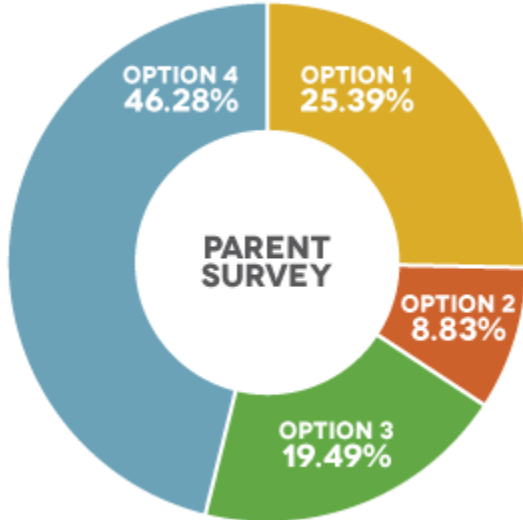

الأوقات الموحدة لبدء المدرسة والإنصراف منها للعام الدراسي 2018-2019

سوف تبدأ المنطقة التعليمية (HISD) بتنفيذ الأوقات الموحدة لبدء المدرسة والإنصراف منها للعام الدراسي 2018-2019 لتقديم أفضل نقل وأكثر فعالية وبأسعار معقولة لطلابنا.

تدير المنطقة التعليمية في الوقت الحالي 67 مدرسة تبدأ بأوقات مختلفة - وهو أعلى عدد في في الولاية - كما يتم نقل ما يقارب من 36,000 طالباً وتستخدم ما يقارب من 1200 خطأً مختلفاً يومياً. وإعتباراً من الخريف القادم ستبدأ المنطقة التعليمية بتنفيذ اثنين من الأوقات الموحدة الجديدة لبدء المدرسة والإنصراف منها وكما يلي:

- الساعة السابعة السابعة والنصف الى الساعة الثانية وخمسين دقيقة بعد الظهر (7:30 a.m.-2:50 p.m) للمدارس الابتدائية ومدارس رياض الأطفال الى الصف الثامن (K-8).
- من الساعة الثامنة والنصف الى الساعة الثالثة وخمسين دقيقة بعد الظهر (8:30 a.m.-3:50 p.m) جميع المدارس الثانوية (المدارس المتوسطة، المدارس الثانوية ومدارس المرحلة من 6-12).

قد يكون لدى بعض المدارس لها أوقات خاصة لبدء المدرسة والإنصراف منها ، سيتم إرسالها من المدرسة مباشرة >

جمعت المنطقة التعليمية (HISD) مدخلات مدراء المدارس وأولياء الأمور بشأن أوقات البدء الجديدة من خلال إستبيان الرأي الذي أجرته في أكتوبر (تشرين الأول) وكانت النتائج تدعم الأوقات الجديدة التي تم إدراجها كخيار 4 في الإستبيان، ومن بين 154 مشاركاً من المدراء في استطلاع الرأي إختار 78 أو 51٪ الأختيار رقم 4. ومن بين 17,138 من المشاركين من أولياء الأمور في الإستطلاع كان 7,932 أو 46٪ إختاروا الإختيار رقم 4.

OPTION 1 - 4,352 VOTES, OR 25.39%

Elementary School: 8:15 A.M. - 3:35 P.M.
Middle School: 7:15 A.M. - 2:35 P.M.
High School: 7:15 A.M. - 2:35 P.M.

OPTION 2 - 1,514 VOTES, OR 8.83%

Elementary School: 7:15 A.M. - 2:35 P.M.
Middle School: 8:45 A.M. - 4:05 P.M.
High School: 8:45 A.M. - 4:05 P.M.

OPTION 3 - 3,340 VOTES, OR 19.49%

Elementary School: 8:45 A.M. - 4:05 P.M.
Middle School: 7:30 A.M. - 2:50 P.M.
High School: 7:30 A.M. - 2:50 P.M.

OPTION 4 - 7,932 VOTES, OR 46.28%

Elementary School: 7:30 A.M. - 2:50 P.M.
Middle School: 8:30 A.M. - 3:50 P.M.
High School: 8:30 A.M. - 3:50 P.M.