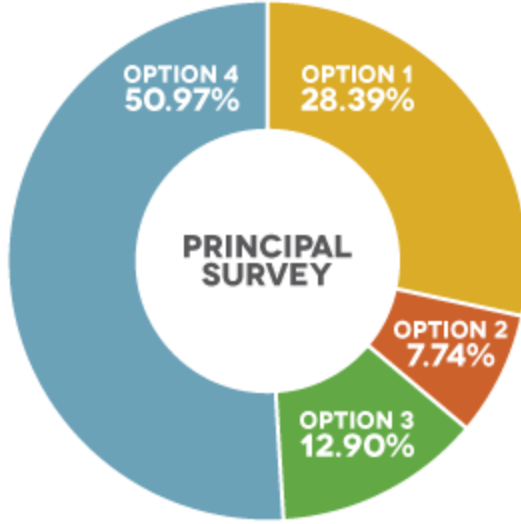

OPTION 1 - 44 VOTES, OR 28.39%

Elementary School: 8:15 A.M. - 3:35 P.M.
Middle School: 7:15 A.M. - 2:35 P.M.
High School: 7:15 A.M. - 2:35 P.M.

OPTION 2 - 12 VOTES, OR 7.74%

Elementary School: 7:15 A.M. - 2:35 P.M.
Middle School: 8:45 A.M. - 4:05 P.M.
High School: 8:45 A.M. - 4:05 P.M.

OPTION 3 - 20 VOTES, OR 12.90%

Elementary School: 8:45 A.M. - 4:05 P.M.
Middle School: 7:30 A.M. - 2:50 P.M.
High School: 7:30 A.M. - 2:50 P.M.

OPTION 4 - 78 VOTES, OR 50.97%

Elementary School: 7:30 A.M. - 2:50 P.M.
Middle School: 8:30 A.M. - 3:50 P.M.
High School: 8:30 A.M. - 3:50 P.M.

ستحقق الأوقات الموحدة لبدأ المدرسة الكفاءة في خطوط الحافلات وضمان وصول الطلاب إلى المدرسة ومغادرتها في الوقت المحدد مما يؤدي إلى تقليل الإخلال في التدريس والتعلم وجدول العائلة. والأوقات الموحدة الجديدة ستمدد أيضا في عمر أسطول الحافلات وتقليل تكاليف الصيانة والوقود.