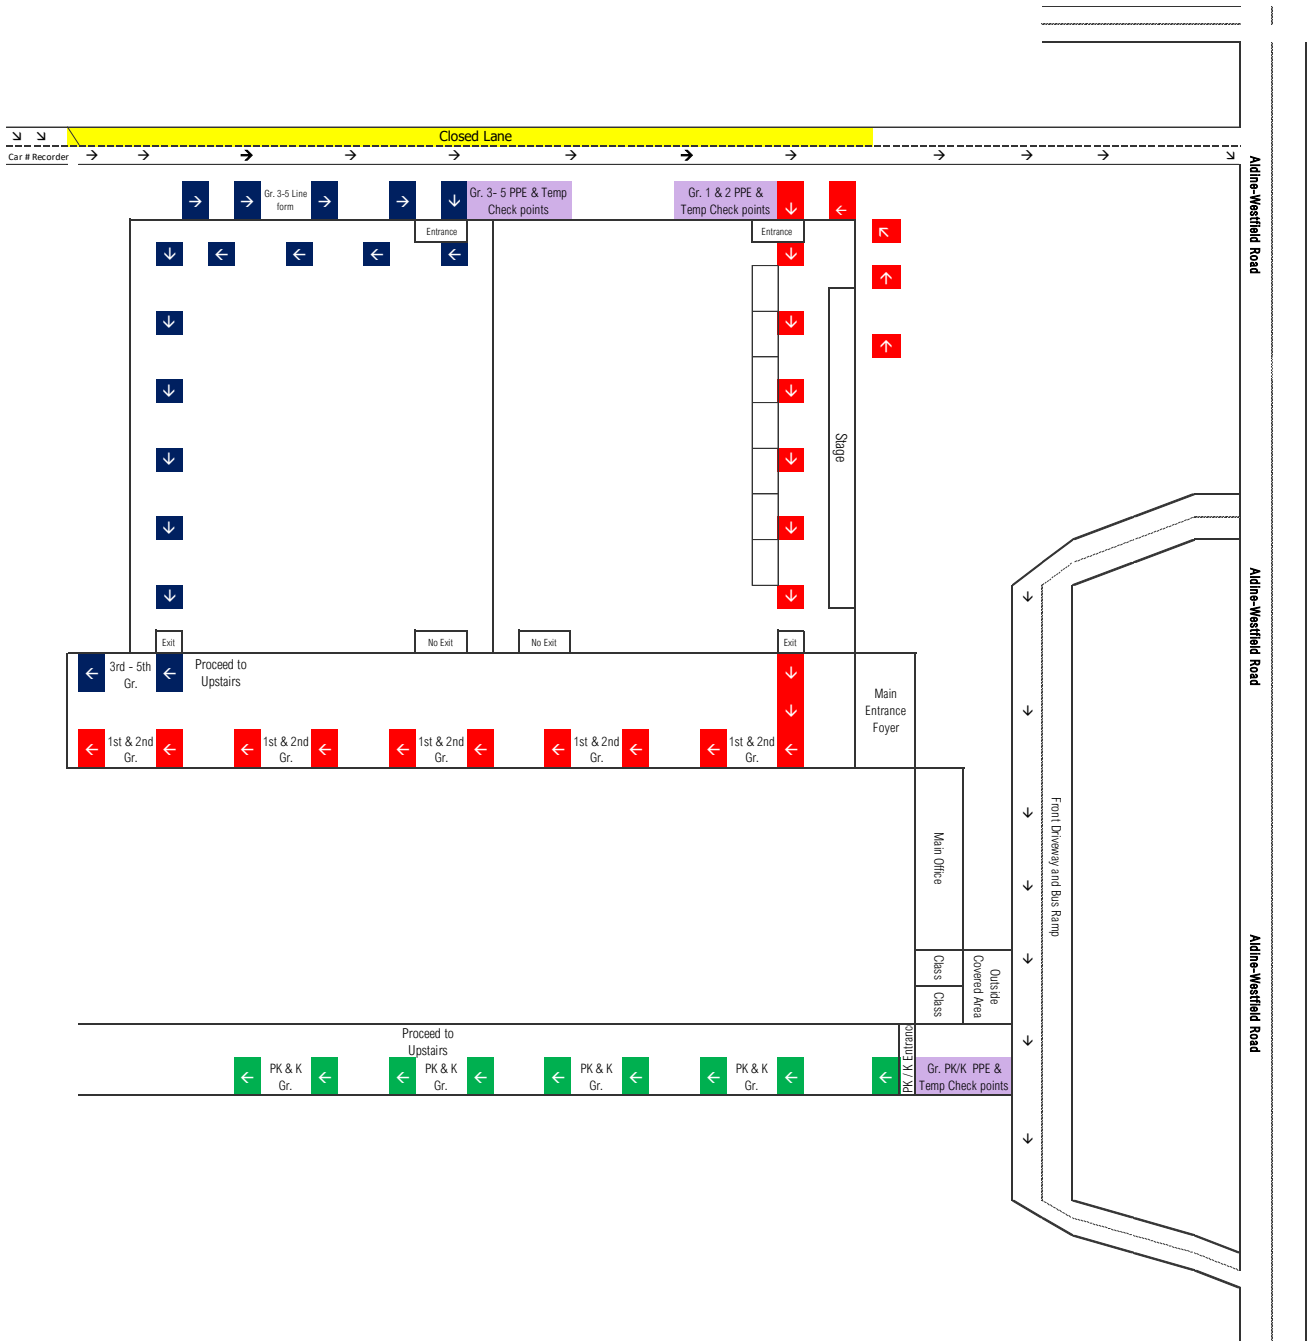

# Macario Garcia Elementary School School Arrival Map 2020-2021 7:30a Doors Open

## Map Key

Green	Red	Blue
PK/K	1 <sup>st</sup> & 2 <sup>nd</sup>	3 <sup>rd</sup> , 4 <sup>th</sup> , & 5 <sup>th</sup>

## 3:00pm Dismissal Map 2020-2021

### Map Key

Green	Red	Blue
PK/K	1 <sup>st</sup> & 2 <sup>nd</sup>	3 <sup>rd</sup> , 4 <sup>th</sup> , & 5 <sup>th</sup>