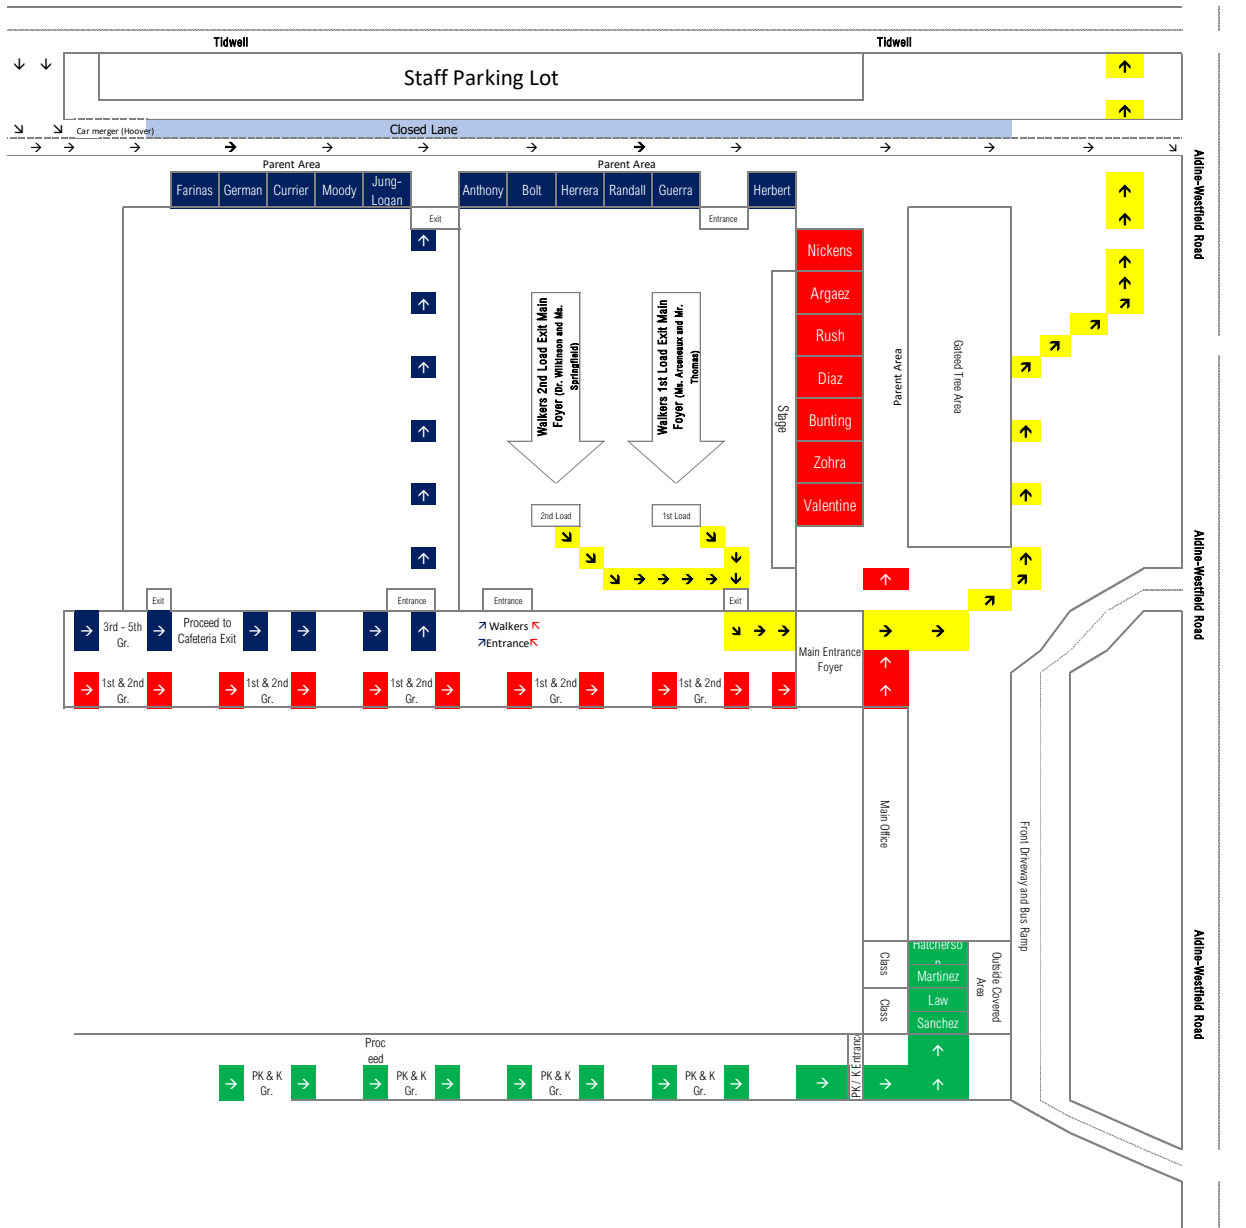

# Macario Garcia Elementary School School Arrival Map 2020-2021 7:30a Doors Open

## Map Key

Green	Red	Blue
PK/K	1 <sup>st</sup> & 2 <sup>nd</sup>	3 <sup>rd</sup> , 4 <sup>th</sup> , & 5 <sup>th</sup>

## 3:00pm Dismissal Map 2020-2021

### Map Key

Green	Red	Blue
PK/K	1 <sup>st</sup> & 2 <sup>nd</sup>	3 <sup>rd</sup> , 4 <sup>th</sup> , & 5 <sup>th</sup>