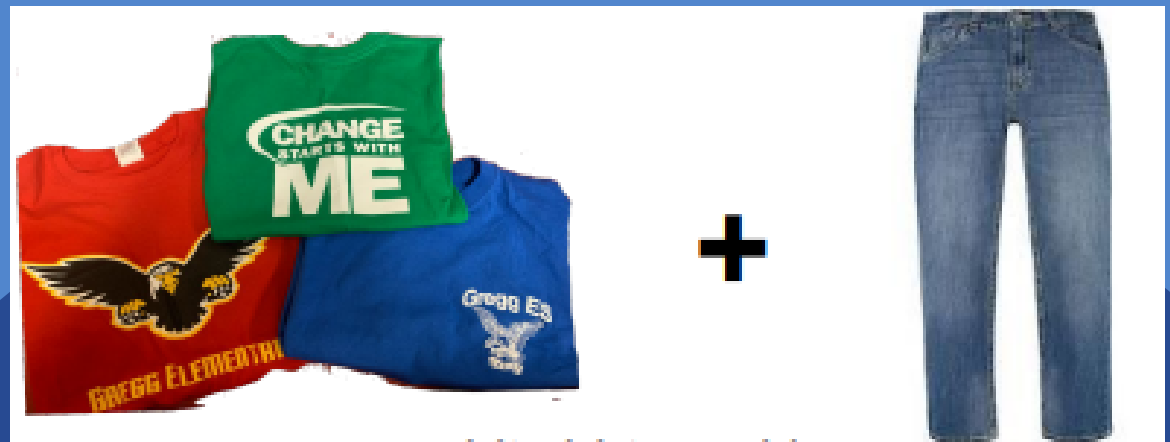

Gregg Elementary Student Dress Code

2023-2024

Monday

college shirt with jeans

Tuesday

Wednesday

Thursday

white, yellow, or blue polo and khaki or navy blue bottoms

Shorts, skirts, and dresses should be NO more than 2 inches above the knee.

Friday

spirit shirt with jeans

The items below are NOT to be worn to school!

crop tops, ripped jeans and shorts, hats, tank tops, and flipflops

Gregg Elementary

Código de Vestimenta del Estudiante 2023-2024

Lunes

playera universitaria con
pantalón de mezclilla

Martes

Miercoles

Jueves

polo blanco, amarillo o azul y pantalones caqui o azul marino
Los pantalones cortos, las faldas y los vestidos NO deben estar a más de 2 pulgadas por encima de la rodilla.