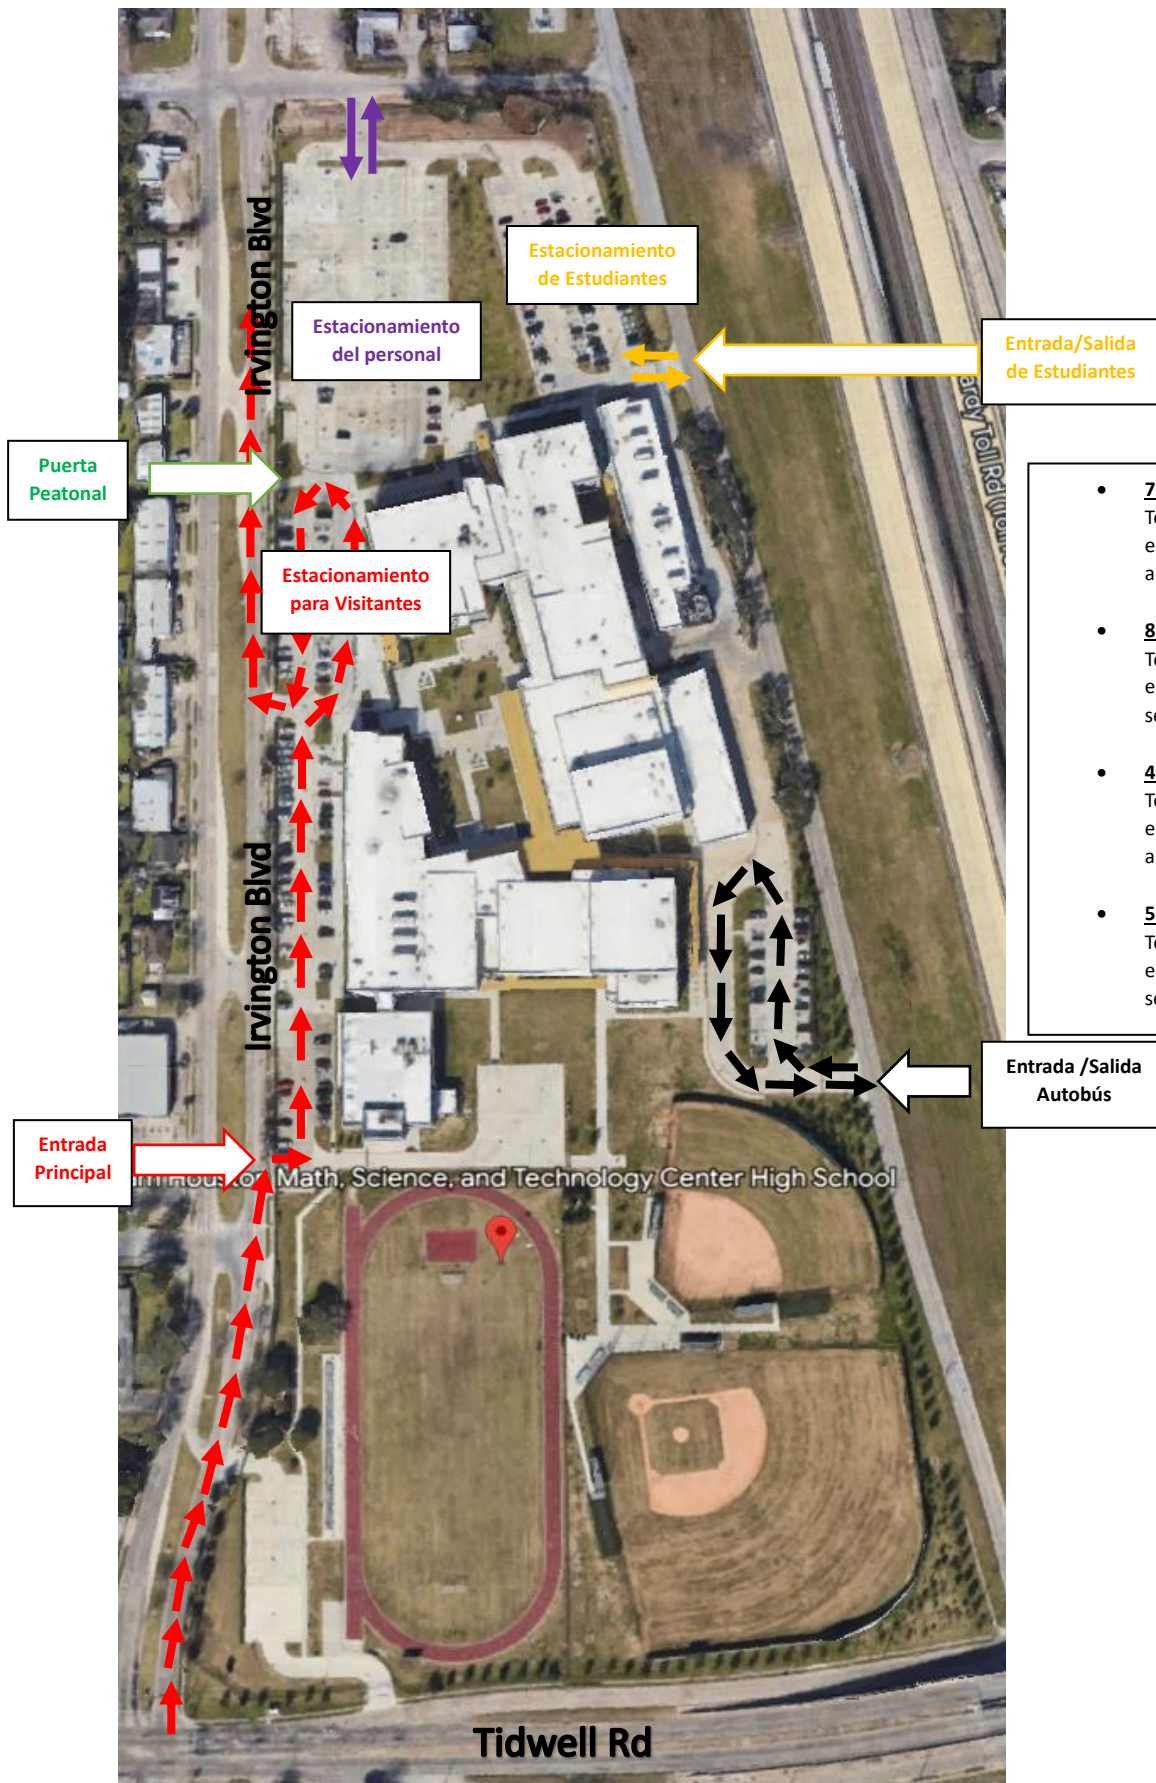

Houston MSTC Mapa de Entrada/Salida 2023-2024

- **7:30 am**
Todas las puertas de entrada automáticas abiertas
- **8:30 am**
Todas las puertas de entrada automáticas se cierran
- **4:15 pm**
Todas las puertas de entrada automáticas abiertas
- **5:00 pm**
Todas las puertas de entrada automáticas se cierran