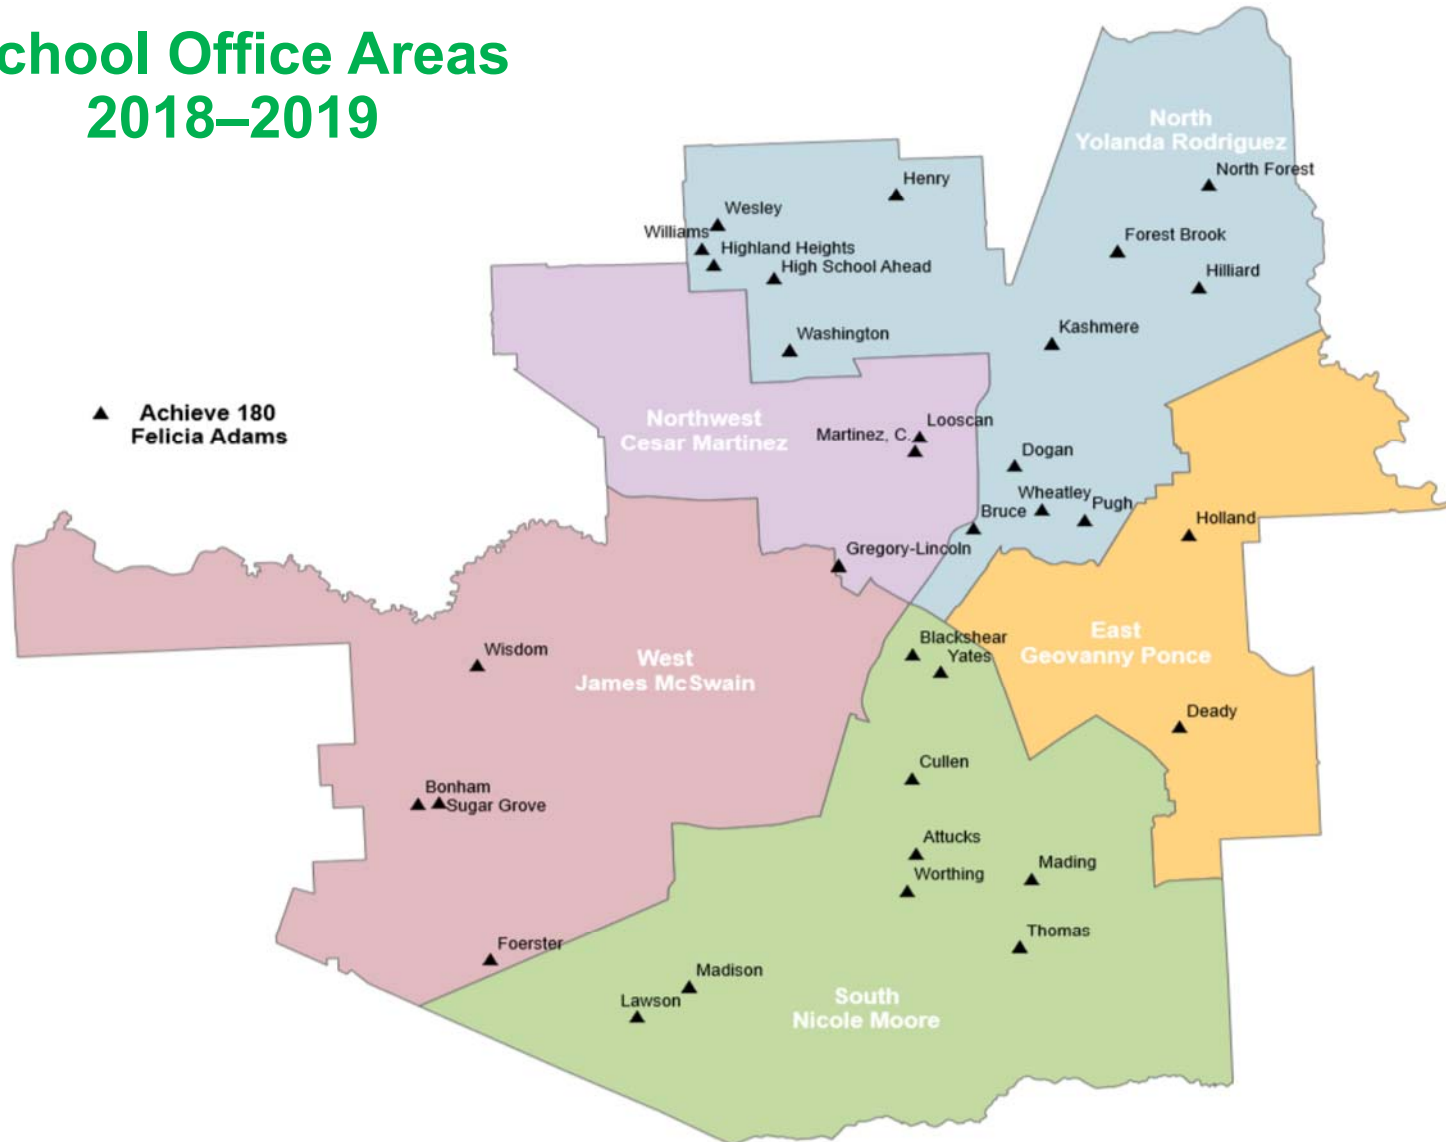

School Office Areas 2018–2019

Schools by School Office 2018–2019

EAST					Young Learners	SPECIAL EDUCATION
Austin HS	Berry ES	Field ES	Hines-Caldwell ES	Horn ES		HCC Lifeskills
BCM Biotech Acad. at Rusk	Burbank ES	Garden Oaks	Hobby ES	Inspired Acad.	ACHIEVE 180	RDSPD
Bonner ES	Burbank MS	HAIS HS	Jones HS	Kolter ES	Attucks MS	SOAR Center
Briscoe ES	Burrus ES	Hamilton MS	Kelso ES	Lamar HS	Blackshear ES	
Burnet ES	Codwell ES	Harper DAEP	Law ES	Lanier MS	Bonham ES	
Cage ES	Coop ES	Harvard ES	Lockhart ES	Las Americas MS	Bruce ES	STUDENT SUPPORT SERVICES
Carrillo ES	De Chaumes ES	Heights HS	Mitchell ES	Long Acad.	Cook ES	JJAEP
Chavez HS	Durkee ES	Helms ES	MLK ECC	Longfellow ES	Cullen MS	
Chrysalis MS	Eliot ES	Hogg MS	Peck ES	Lovett ES	Deady MS	
Crespo ES	Elmore ES	Houston MSTC HS	Peterson ES	MacGregor ES	Dogan ES	
Davila ES	Farias ECC	HSPVA	Reagan Ed. Ctr. PK-8	Mandarin Immersion	Foerster ES	
DeZavala ES	Fleming MS	Jefferson ES	Reynolds ES	McNamara ES	Fondren ES	
East EC HS	Fonville MS	Ketelsen ES	Seguin ES	Memorial ES	Forest Brook MS	
Eastwood Acad. HS	Fonwood ECC	Leland YMCPA	South EC HS	Meyerland MS	Gregory-Lincoln PK-8	
Edison MS	Garcia ES	Love ES	Sterling HS	Middle College HS - Gulfton	Henry MS	
Franklin ES	Henderson, N.Q. ES	Marshall ES	Thomas MS	Milne ES	High School Ahead Acad. MS	
Furr HS	Herrera ES	Marshall MS	Thompson ES	Mistral ECC	Highland Heights ES	
Gallegos ES	Isaacs ES	Martinez, C. ES	TSU Charter	Neff ECC	Hilliard ES	
Harris, J.R. ES	Janowski ES	North Houston EC HS	Westbury HS	Neff ES	Holland MS	
Harris, R.P. ES	Kashmere Gardens ES	Northside HS	Whidby ES	Parker ES	Kashmere HS	
Henderson, J.P. ES	Kennedy ES	Oak Forest ES	Windsor Village ES	Pershing MS	Lawson MS	
HSLJ	Key MS	Rice School PK-8	Young ES	Pilgrim ES	Liberty HS	
Lantrip ES	Lyons ES	Roosevelt ES	WEST	Pin Oak MS	Looscan ES	
Laurenzo ECC	Martínez, R. ES	Scarborough HS	Anderson ES	Piney Point ES	Mading ES	
Lewis ES	McGowen ES	Secondary DAEP	Ashford ES	Poe ES	Madison HS	
Middle College HS - Fraga	McReynolds MS	Sinclair ES	Askew ES	Red ES	Montgomery ES	
Milby HS	Moreno ES	Smith ES	Bell ES	Revere MS	North Forest HS	
Mount Carmel Acad. HS	Northline ES	Travis ES	Bellaire HS	River Oaks ES	Pugh ES	
Navarro MS	Osborne ES	Wainwright ES	Benavidez ES	Roberts ES	Sharpstown HS	
Oates ES	Paige ES	Waltrip HS	Braeburn ES	Rodriguez ES	Stevens ES	
Ortiz MS	Ross ES	YWCPA	Briargrove ES	Rogers, T.H.	Sugar Grove MS	
Park Place ES	Scarborough ES	SOUTH	Briarmeadow	School at St. George ES	TCAH	
Patterson ES	Scroggins ES	Alcott ES	Bush ES	Shadowbriar ES	Washington HS	
Pleasantville ES	Shadydale ES	Almeda ES	Condit ES	Sharpstown Int'l.	Wesley ES	
Port Houston ES	Shearn ES	Bastian ES	Cunningham ES	Sutton ES	Wheatley HS	
Robinson ES	Sherman ES	Baylor College MS	Daily ES	Tanglewood MS	Williams MS	
Rucker ES	NORTHWEST	Bellfort ECC	Elrod ES	Tinsley ES	Woodson PK-8	
Sanchez ES	Arabic Immersion	Brookline ES	Emerson ES	Twain ES	Worthing HS	
Southmayd ES	Benbrook ES	Cornelius ES	Energized ECC	Valley West ES	Yates HS	
Stevenson MS	Black MS	DeAnda ES	Energized ES	Walnut Bend ES		
Tijerina ES	Browning ES	Energy Inst. HS	Energized MS	Welch MS		
Whittier ES	Carnegie HS	Foster ES	E-STEM Central HS	West Briar MS		
Young Scholars	Challenge EC HS	Frost ES	E-STEM Central MS	West University ES		
NORTH	Clifton MS	Garden Villas ES	E-STEM West HS	Westside HS		
Atherton ES	Community Services	Golfcrest ES	E-STEM West MS	Wharton ES		
Barrick ES	Crockett ES	Gregg ES	Fondren MS	White, E. ES		
	DAEP EL	Grissom ES	Gross ES	White, M. ES		
	DeBakey HS	Hartman MS	Halpin ECC	Wilson ES		
	Durham ES	Hartsfield ES	Herod ES	Wisdom HS		