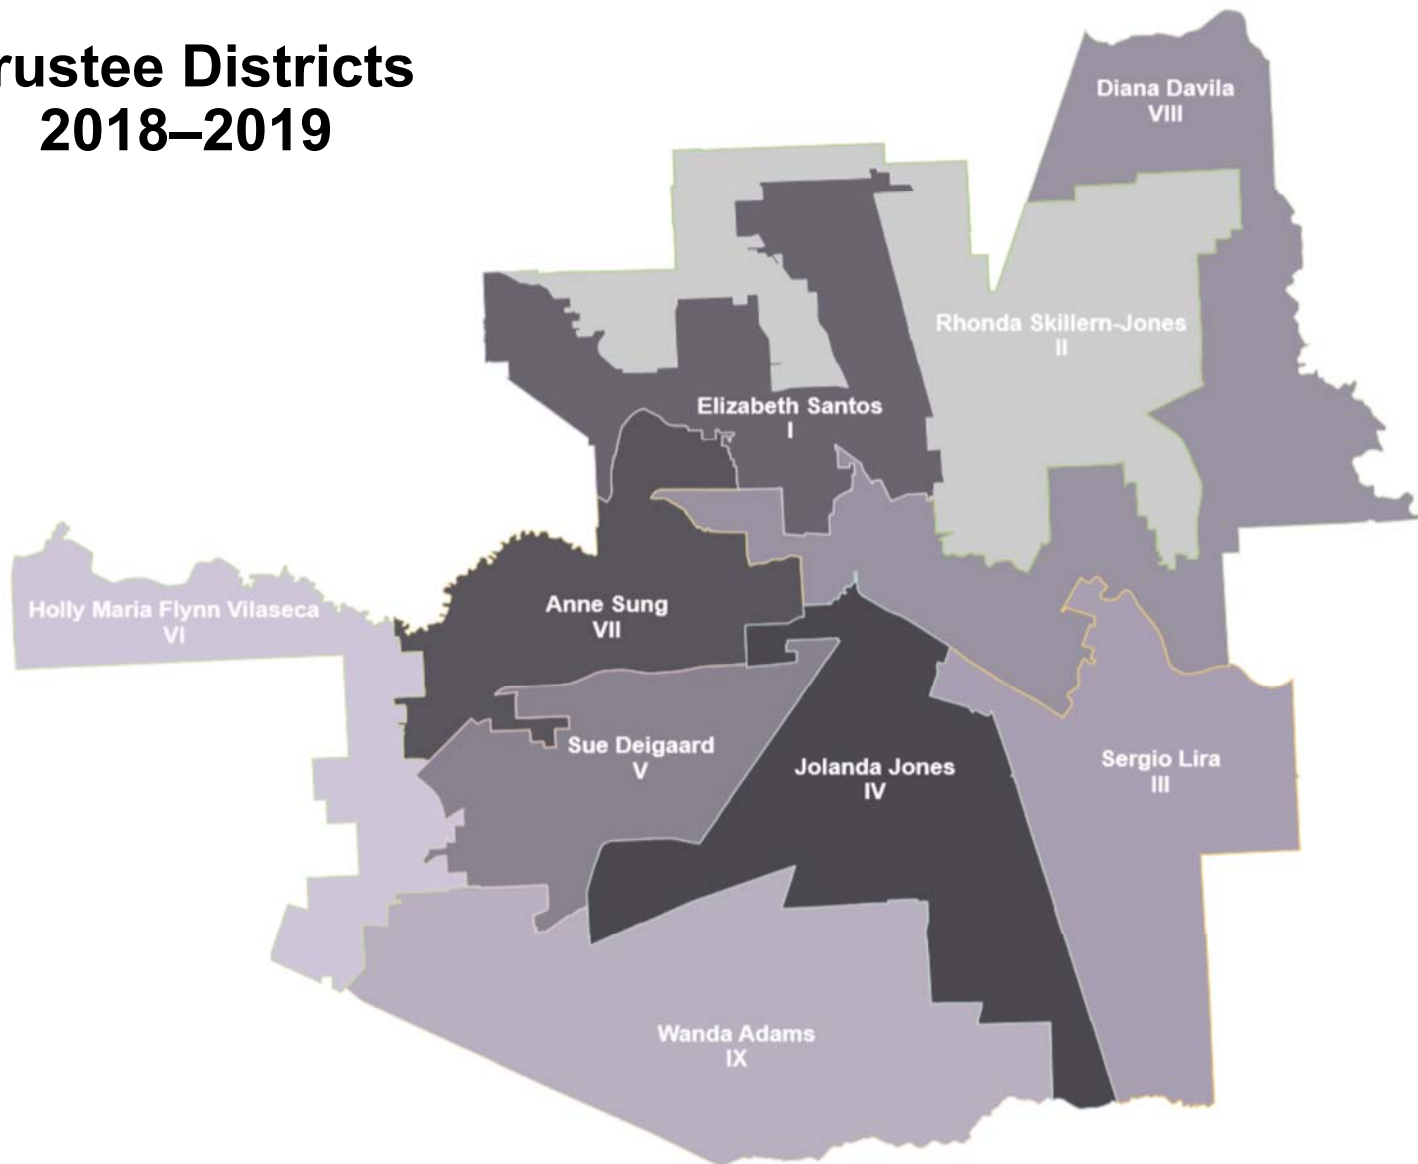

Trustee Districts 2018–2019

Schools by Trustee District 2018–2019

DISTRICT I Elizabeth Santos Arabic Immersion Barrick ES Benbrook ES Browning ES Burbank ES Burbank MS Clifton MS De Chaumes ES Durham ES Durkee ES Farias ECC Field ES Fonville MS Garden Oaks Hamilton MS Harper DAEP Harvard ES Heights HS Helms ES Herrera ES Hogg MS Houston MSTC HS Janowski ES Jefferson ES Ketelsen ES Looscan ES Love ES Lyons ES Marshall MS Martinez, C. ES Moreno ES North Houston EC HS Northline ES Northside HS Roosevelt ES Scarborough HS Travis ES Wainwright ES Waltrip HS DISTRICT II Rhonda Skillern-Jones Atherton ES Berry ES Black MS Bruce ES Burrus ES Cook ES Coop ES	Dogan ES Elmore ES Fleming MS Fonwood ECC Forest Brook MS Garcia ES Henderson, N.Q. ES Henry MS High School Ahead Acad. MS Highland Heights ES Hilliard ES Holland MS Isaacs ES Kashmere Gardens ES Kashmere HS Kennedy ES Key MS Leland YMCPA McGowen ES North Forest HS Oak Forest ES Osborne ES Paige ES Pleasantville ES Ross ES Scarborough ES Secondary DAEP Shadydale ES Smith ES Stevens ES Washington HS Wesley ES Wheatley HS Williams MS District III Sergio Lira Bellfort ECC Bonner ES Briscoe ES Brookline ES Chavez HS Cornelius ES Crespo ES Davila ES Deady MS DeAnda ES DeZavala ES Franklin ES Gallegos ES	Garden Villas ES Golfcrest ES Gregg ES Harris, J.R. ES Hartman MS Lewis ES Milby HS Mitchell ES Mount Carmel Acad. HS Ortiz MS Park Place ES Patterson ES Rucker ES Sanchez ES Seguin ES Southmayd ES Stevenson MS DISTRICT IV Jolanda Jones Alcott ES Attucks MS Bastian ES Baylor College MS Blackshear ES Codwell ES Cullen MS E-STEM Central HS E-STEM West HS Foster ES HAIS HS Hartsfield ES HCC Lifeskills JJAEP Jones HS Kelso ES Lanier MS Lockhart ES MacGregor ES Mading ES Peck ES Red ES Shearn ES Sterling HS Thomas MS Thompson ES TSU Charter Whidby ES Yates HS Young ES WYCPA	DISTRICT V Sue Deigaard Bellaire HS Braeburn ES Challenge EC HS Condit ES Cunningham ES DeBaKey HS Elrod ES Energized ECC Energized ES Energized MS E-STEM Central MS E-STEM West MS Fondren MS Herod ES Horn ES Kolter ES Las Americas MS Long Acad. Longfellow ES Lovett ES McNamara ES Meyerland MS Mistral ECC Pershing MS Pin Oak MS Poe ES Rice School PK-8 Roberts ES Rodriguez ES Sutton ES Twain ES West University ES DISTRICT VI Holly Vilaseca Ashford ES Askew ES Bell ES Bonham ES Bush ES Daily ES Emerson ES Neff ECC Neff ES Piney Point ES Revere MS Shadowbriar ES Sharpstown HS Sharpstown Int'l.	Sugar Grove MS Valley West ES Walnut Bend ES West Briar MS Westside HS White, E. ES Young Learners DISTRICT VII Anne Sung Benavidez ES Briargrove ES Briar Meadow Lamar HS Liberty HS Mandarin Immersion Memorial ES Middle College HS - Gulfton Pilgrim ES River Oaks ES Rogers, T.H. School at St. George ES Sinclair ES Tanglewood MS White, M. ES Wilson ES Wisdom HS DISTRICT VIII Diana Dávila Austin HS BCM Biotech Acad. At Rusk Burnet ES Cage ES Carnegie HS Carrillo ES Chrysalis MS Crockett ES DAEP EL East EC HS Eastwood Acad. HS Edison MS Eliot ES Energy Institute HS Furr HS Gregory-Lincoln PK-8 Harris, R.P. ES Henderson, J.P. ES	HSLJ Kinder HSPVA Lantrip ES Lorenzo ECC Marshall ES Martinez, R. ES McReynolds MS Middle College HS- Fraga Navarro MS Oates ES Port Houston ES Pugh ES Robinson ES Scroggins ES Sherman ES TCAH Tijerina ES Wharton ES Whittier ES Young Scholars DISTRICT IX Wanda Adams Almeda ES Anderson ES Foerster ES Fondren ES Frost ES Grissom ES Gross ES Halpin ECC Hines-Caldwell ES Hobby ES Inspired Acad. Law ES Lawson MS Madison HS Milne ES MLK ECC Montgomery ES Parker ES Petersen ES Reagan Ed. Ctr. PK-8 Reynolds ES South EC HS Tinsley ES Welch MS Westbury HS Windsor Village ES Woodson PK-8	Worthing HS N/A Community Services RDSPD SOAR Center <div style="border: 1px solid black; padding: 5px; width: fit-content; margin: 0 auto;"> <p style="text-align: center; margin: 0;">Legend</p> <p>ECC Early Childhood Center</p> <p>ES Elementary School</p> <p>MS Middle School</p> <p>HS High School</p> <p>PK Pre-kindergarten</p> <p>K Kindergarten</p> </div>
--	--	--	--	---	--	---