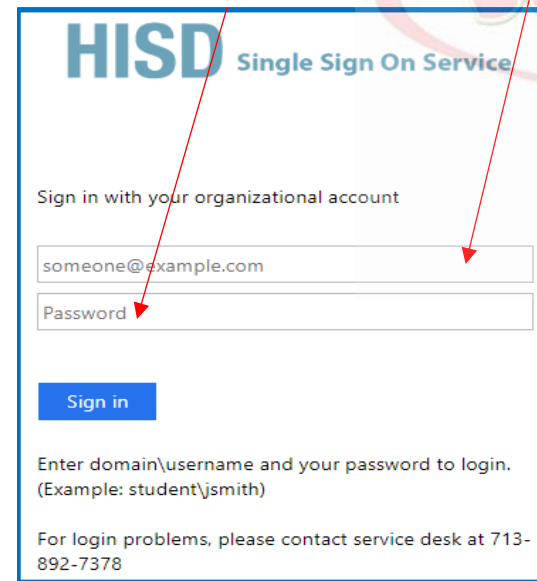

Abra un navegador web (preferiblemente Chrome) para acceder el **HUB** y escriba [houstonisd.org/studentportal](https://houstonisd.org/studentportal) en la barra de direcciones de su navegador.

Este es el Portal del Estudiante  
**PÁGINA PRINCIPAL**

**2** Si quieres acceder **Imagine Math, myON, Imagine Language Literacy, Imagine Español, GO MATH** u otros recursos digitales....

**2** Si quieres acceder **E-MAIL** o **TEAMS**

**3** Haz clic en **LOG IN WITH ACTIVE DIRECTORY**

**4** Cuando aparezca la pantalla de HoustonISD, Login Service Entre: **NOMBRE DE USUARIO** y **CONTRASEÑA**

Puedes usar tu **DIRECCIÓN DE CORREO ELECTRÓNICO (E-MAIL)** o **DOMINIO** como tu **NOMBRE DE USUARIO**