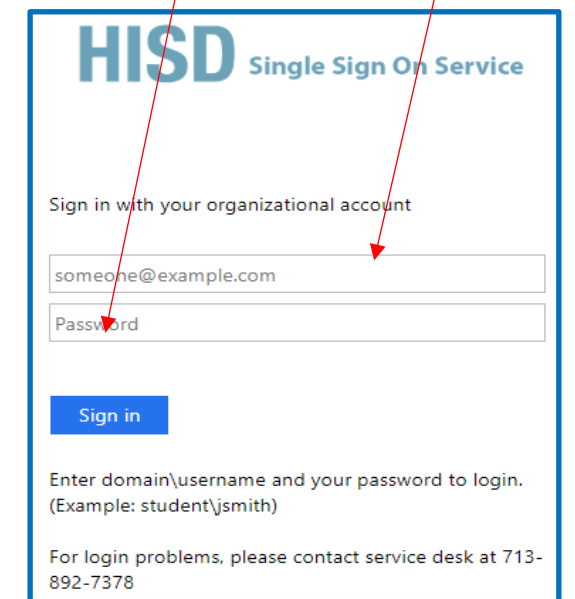

Puedes usar tu **DIRECCIÓN DE CORREO ELECTRÓNICO (E-MAIL)** o **DOMINIO** como tu **NOMBRE DE USUARIO**

DIRECCIÓN DE CORREO ELECTRÓNICO (E-MAIL) SXXXXXXXX@online.houstonisd.org	DOMINIO Student\ SXXXXXXXX
NÚMERO DE IDENTIFICACIÓN DEL ESTUDIANTE	NÚMERO DE IDENTIFICACIÓN DEL ESTUDIANTE
CONTRASEÑA XXXXXXXXXX	
MES DÍA AÑO	

"X" es el cumpleaños de 8 dígitos.
Por ejemplo,
10 de agosto de 2008 es 08102008

3 Cuando aparezca la pantalla de HoustonISD, Login Service Entre: **NOMBRE DE USUARIO** y **CONTRASEÑA**