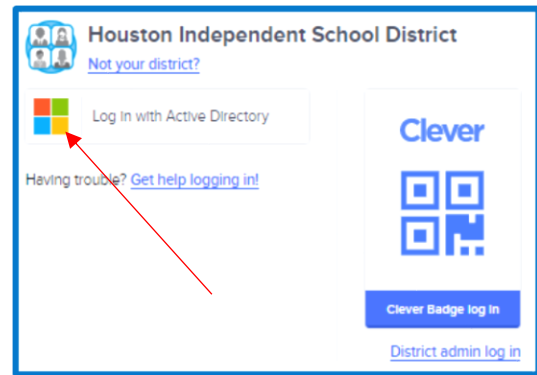

Abra un navegador web (preferiblemente Chrome) para acceder el **HUB** y escriba [houstonisd.org/studentportal](https://houstonisd.org/studentportal) en la barra de direcciones de su navegador.

Este es el Portal del Estudiante  
**PÁGINA PRINCIPAL**

**2** Si quieres acceder **Imagine Math, myON, Imagine Language Literacy, Imagine Español, GO MATH** u otros recursos digitales....

**2** Si quieres acceder **E-MAIL** o **TEAMS**

**3** Haz clic en **LOG IN WITH ACTIVE DIRECTORY**