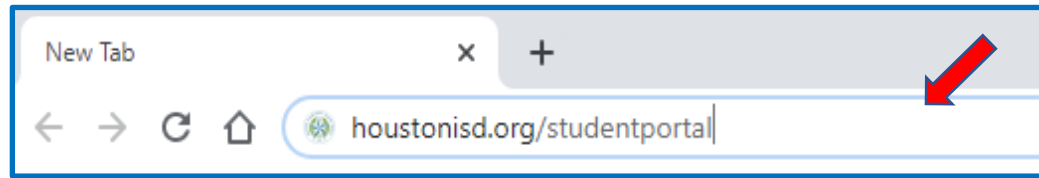

Abra un navegador web (preferiblemente Chrome) para acceder el **HUB** y escriba [houstonisd.org/studentportal](https://houstonisd.org/studentportal) en la barra de direcciones de su navegador.

Este es el Portal del Estudiante  
**PÁGINA PRINCIPAL**

**2** Si quieres acceder **Imagine Math, myON, Imagine Language Literacy, Imagine Español, GO MATH** u otros recursos digitales....

**2** Si quieres acceder **E-MAIL** o **TEAMS**

**3** Haz clic en **LOG IN WITH ACTIVE DIRECTORY**